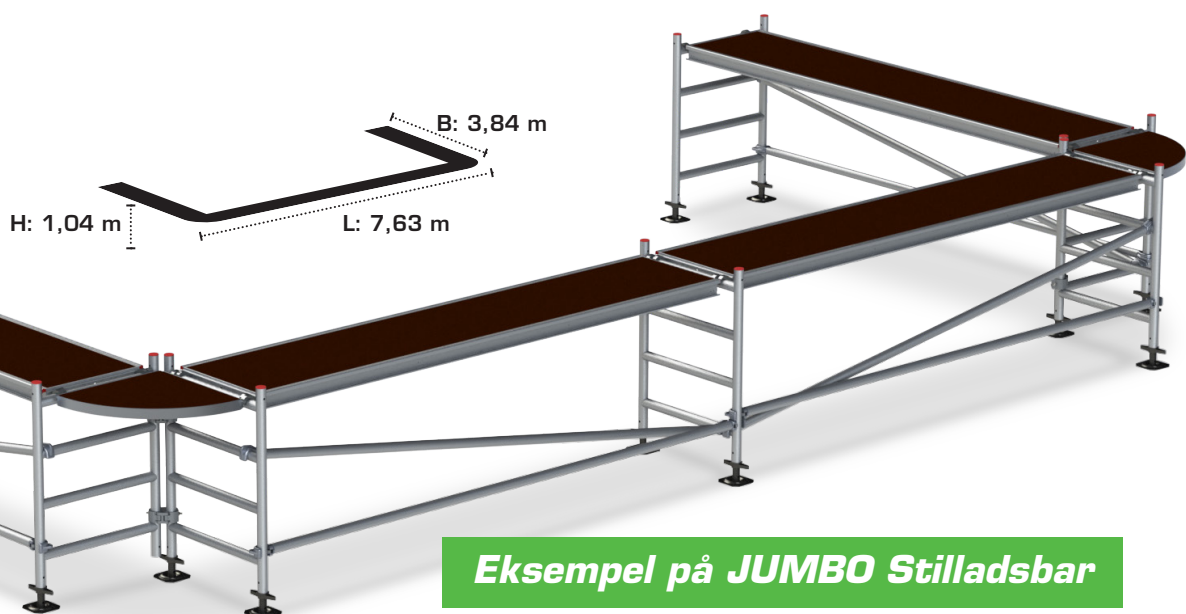

JUMBO Stilladsbar

Eksempel på JUMBO Stilladsbar

Stilladsbaren kan laves i forskellige opbygninger og længer

KONTAKT JUMBO FOR MULIGHEDER & TILBUD!

JUMBO Stilladsbar opbygget i kraftige stilladselementer - solide alu-rammer og platforme med vandfast finer.

Stilladsbaren er velegnet til store arrangementer – også udendørs som f.eks. på festival- og markedspladser.

Baren fylder minimalt afmonteret og kan let transporteres og stilles op – helt uden brug af værktøj.

Der er rigelig god plads til diverse udstyr, som tappehaner, kasser osv.