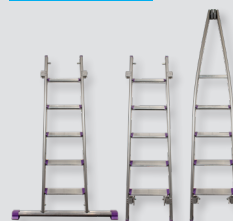

JUMBO PRO CLASSIC VINDUESPUDSERSTIGE

Vinduespudserstige i robust kvalitet til den professionelle vinduespudder. Udført i aluminium - i særdeles stabil og stærk specialprofil.

Stigen er modulbaseret og fås i 3 sæt (9, 14 og 19 trin), som kombineres af de 3 moduler: Bundsektion, mellemsektion samt topsektion. Vinduespudserstigen er let og hurtig at samle og skille ad helt uden brug af værktøj, hvilket gør den meget fleksibel og egnet til transport i en travl arbejdsdag.

De 8 cm dybe, vinklede trin giver en bedre ergonomi, idet man får en stor, plan og komfortabel ståflade. Stigens vanger er elokserede, således der ingen sort afsmitning er på dine hænder!

Modulopbygget stige, med kraftige samlingsbeslag. Samles uden værktøj

Udstyret med praktisk top-hjul, samt støddæmpende gummiklods på spidsen.

100 cm bred stige fod sørger for ekstra stabilitet og sikkerhed under arbejdet.

9 TRIN SÆT

VINDUESPUDSERSTIGE - 9 TRIN

Totallængde 3,7 m

Varenr. 45VPS109

DB-nr. 2143671

5.148,-

Består af:
1 x bundsektion
1 x topsektion

14 TRIN SÆT

VINDUESPUDSERSTIGE - 14 TRIN

Totallængde 5,1 m

Varenr. 45VPS114

DB-nr. 2143672

7.428,-

Består af:
1 x bundsektion
1 x mellemsektion
1 x topsektion

19 TRIN SÆT

VINDUESPUDSERSTIGE - 19 TRIN

Totallængde 6,5 m

Varenr. 45VPS119

DB-nr. 2143673

9.698,-

Består af:
1 x bundsektion
2 x mellemsektion
1 x topsektion

Stigesektionerne kan også købes individuelt.

Kontakt **JUMBO** for priser og information.

Tlf: 7550 5075 - Mail: info@jumbo.as