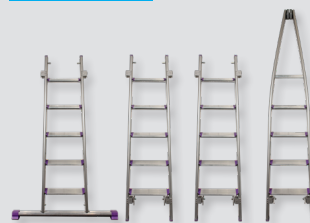

19 TRIN SÆT

VINDUESPUDSERSTIGE - 19 TRIN

Totallængde 6,5 m

Varenr. 45VPS119

DB-nr. 2143673

9.698,-

Består af:
1 x bundsektion
2 x mellemsektion
1 x topsektion

Stigesektionerne kan også købes individuelt.

Kontakt **JUMBO** for priser og information.

Tlf: 7550 5075 - Mail: info@jumbo.as